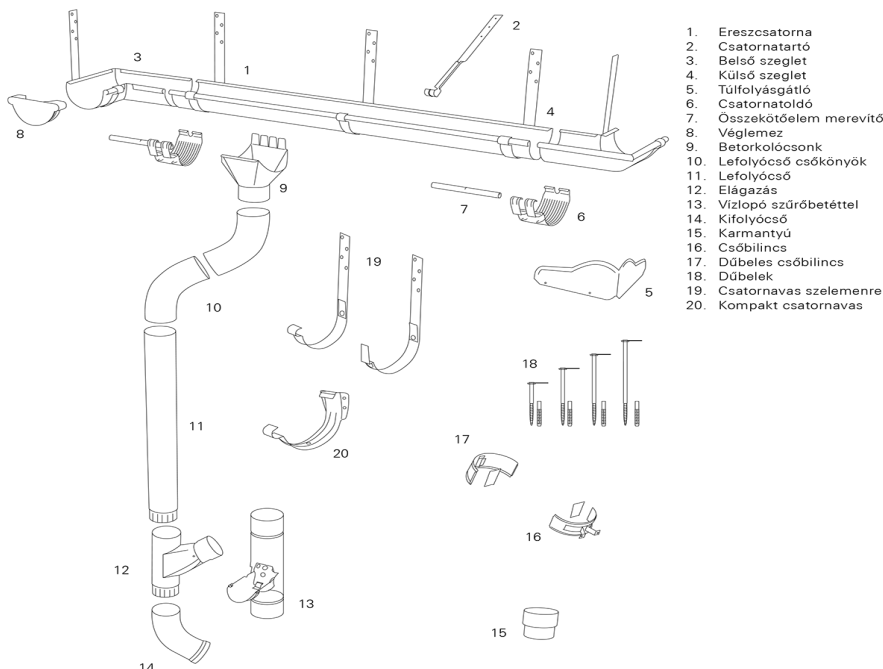

Ereszcsatorna rendszer 150/100

Megnevezés	Mennyiségi egység	Nettó	Bruttó
1. Ereszcsatorna (3m, 4m)	fm	2 900 Ft	3 683 Ft
2. Csatornatartó	db	1 000 Ft	1 270 Ft
3. Belső szeglet 90'	db	7 500 Ft	9 525 Ft
4. Külső szeglet 90'	db	7 500 Ft	9 525 Ft
5. Túlfolyásgátló	db	2 800 Ft	3 556 Ft
6.+ 7. Csatornatoldó + merevítő	db	2 450 Ft	3 112 Ft
8. Véglemez	db	1 550 Ft	1 969 Ft
9. Betorkolócsonk	db	3 350 Ft	4 255 Ft
10. Lefolyócső csőkönnyök (63°)	db	3 450 Ft	4 382 Ft
11. Lefolyócső (1m, 3m)	fm	3 400 Ft	4 318 Ft
12. Elágazás	db	16 300 Ft	20 701 Ft
13. Vízlöpő szűrőbetéttel	db	22 700 Ft	28 829 Ft
14. Kifolyócső (63°)	db	3 450 Ft	4 382 Ft
15. Karmantyú	db	2 000 Ft	2 540 Ft
16. Csőbilincs kompakt	db	1 500 Ft	1 905 Ft
17-18. Csavaros csőbilincs 160 mm	db	1 900 Ft	2 413 Ft
17-18. Csavaros csőbilincs 250 mm	db	2 100 Ft	2 667 Ft
17-18. Csavaros csőbilincs 300 mm	db	2 600 Ft	3 302 Ft
19. Csatornavas szárás (210 mm)	db	2 000 Ft	2 540 Ft
19. Csatornavas szárás (300 mm)	db	2 200 Ft	2 794 Ft
20. Kompakt csatornavas	db	1 650 Ft	2 096 Ft

Rendelhető színek: RAL 3011, 7024, 8004, 8017, 9005.

30 év garancia!

A változtatás jogát fenntartjuk!